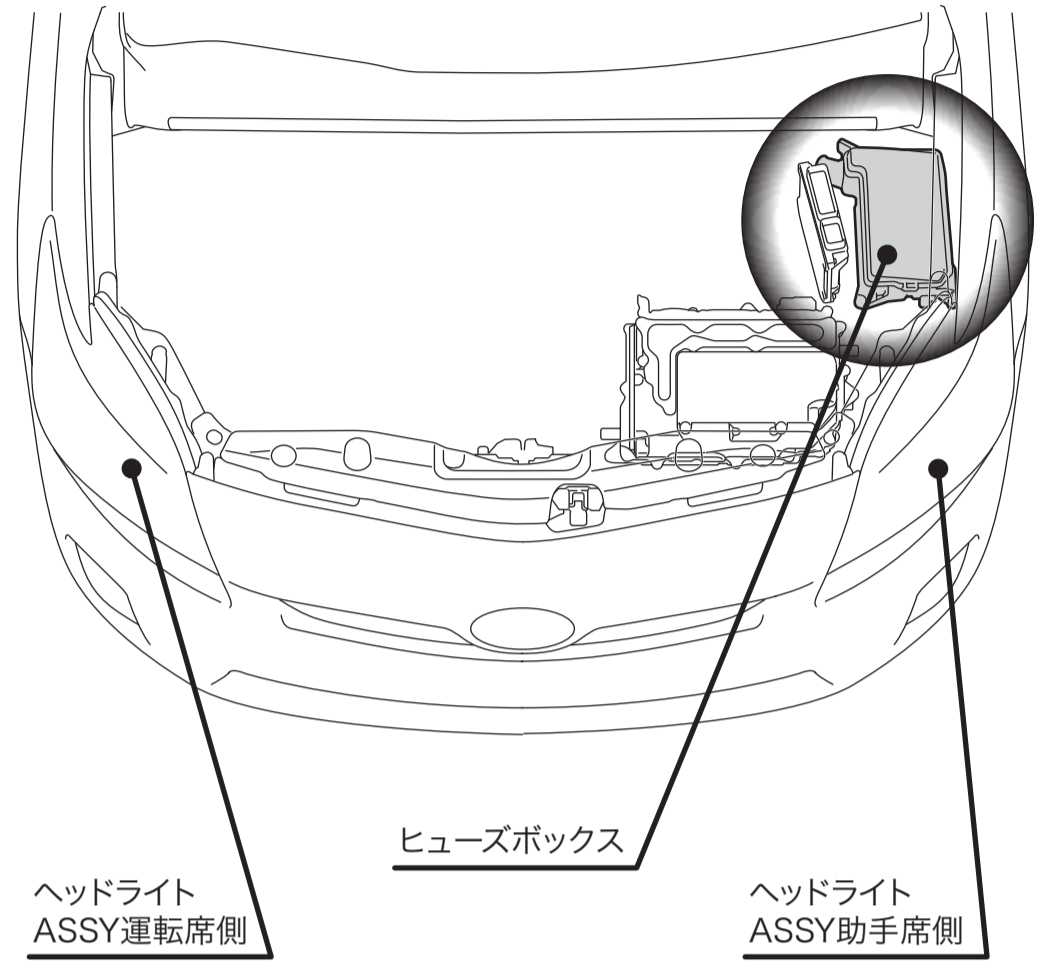

接続方法

エンジンルーム内ヒューズボックス

⚠️ 取付作業を行う前のご注意

- ※ 配線作業中はバッテリーのマイナス端子を外してください。
- ※ 車体の板金部近くを通るコードには、保護テープを巻いてください。
- ※ 取付後、ブレーキランプ、ヘッドライト、ウインカー、ワイパーが正常に動作することを確認してください。

エンジンルームレイアウト

配線取り回しのイメージ

ヘッドライト裏の写真(助手席側ヘッドライト)