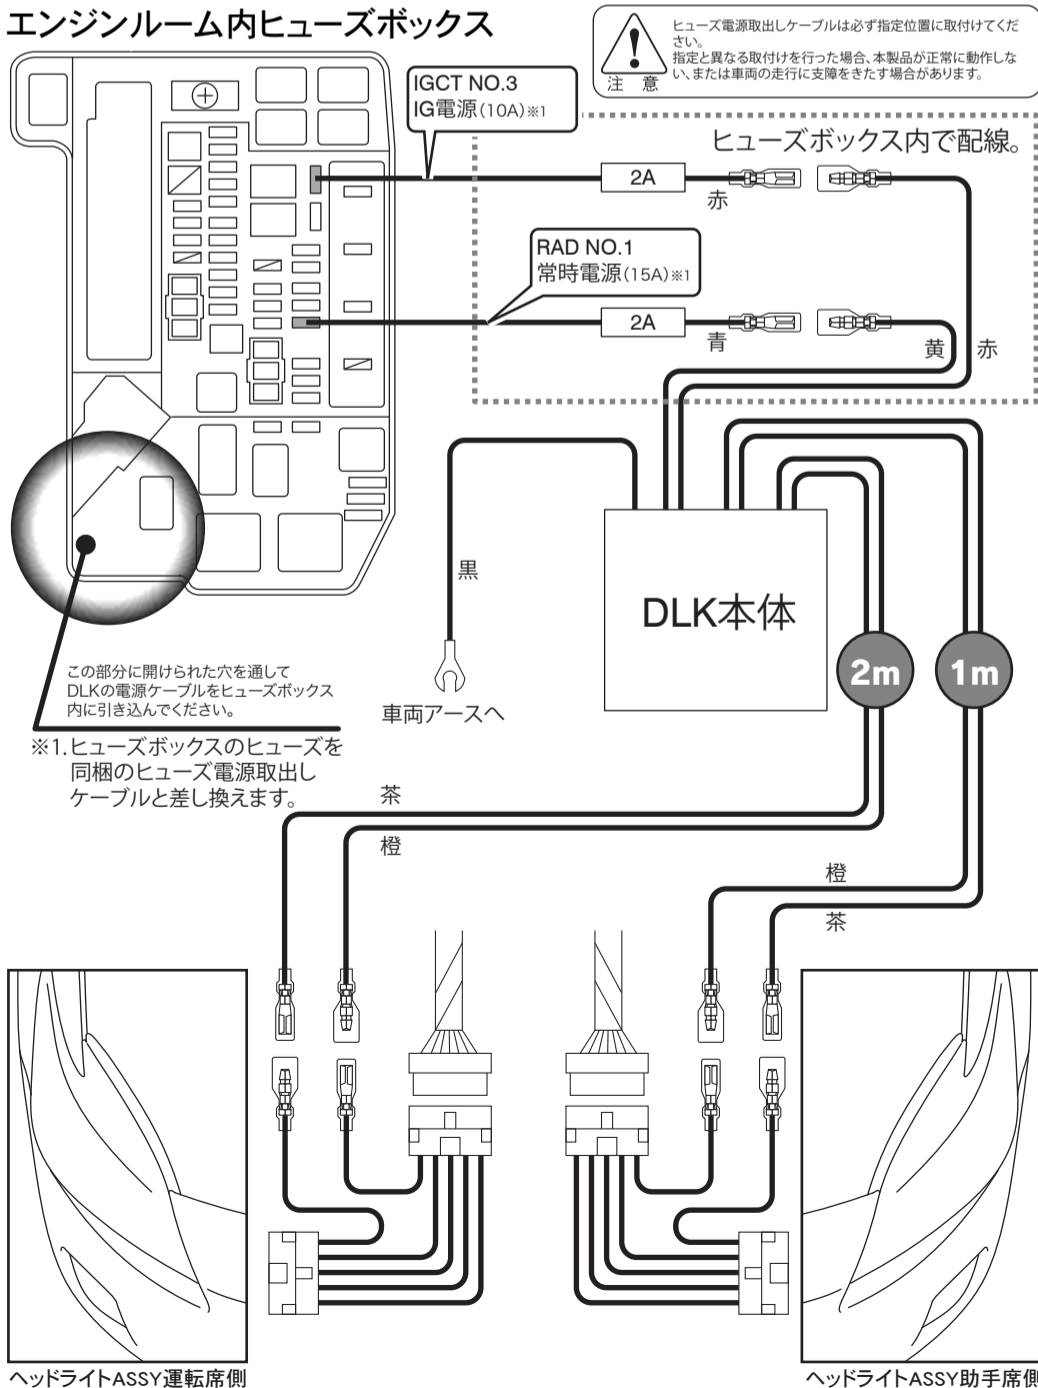

■車検について

- ・本製品は保安基準 第42条「その他の灯火等の制限」に準じて設計された保安基準適合品ですが、各都道府県の車検場によっては不適合と判断される場合がありますので、車検時にはデイライト機能をオフにした状態で受検されることをお勧めします。

■同梱品

- ※ コントローラー本体、専用ハーネス(1組)、ヒューズ電源取出しケーブル[10A、15A](各1)、両面テープ(1)、ウレタンシート(1)、アルコールクリーナー(1)、結束バンド(10)、取扱説明書/保証書(本書)

接続方法

エンジンルーム内ヒューズボックス

⚠️ 取付作業を行う前のご注意

- ※ 配線作業中はバッテリーのマイナス端子を外してください。
- ※ 車体の板金部近くを通るコードには、保護テープを巻いてください。
- ※ 取付後、ブレーキランプ、ヘッドライト、ウインカー、ワイパーが正常に動作することを確認してください。

エンジンルームレイアウト

配線取り回しのイメージ

ヘッドライト裏の写真(助手席側ヘッドライト)